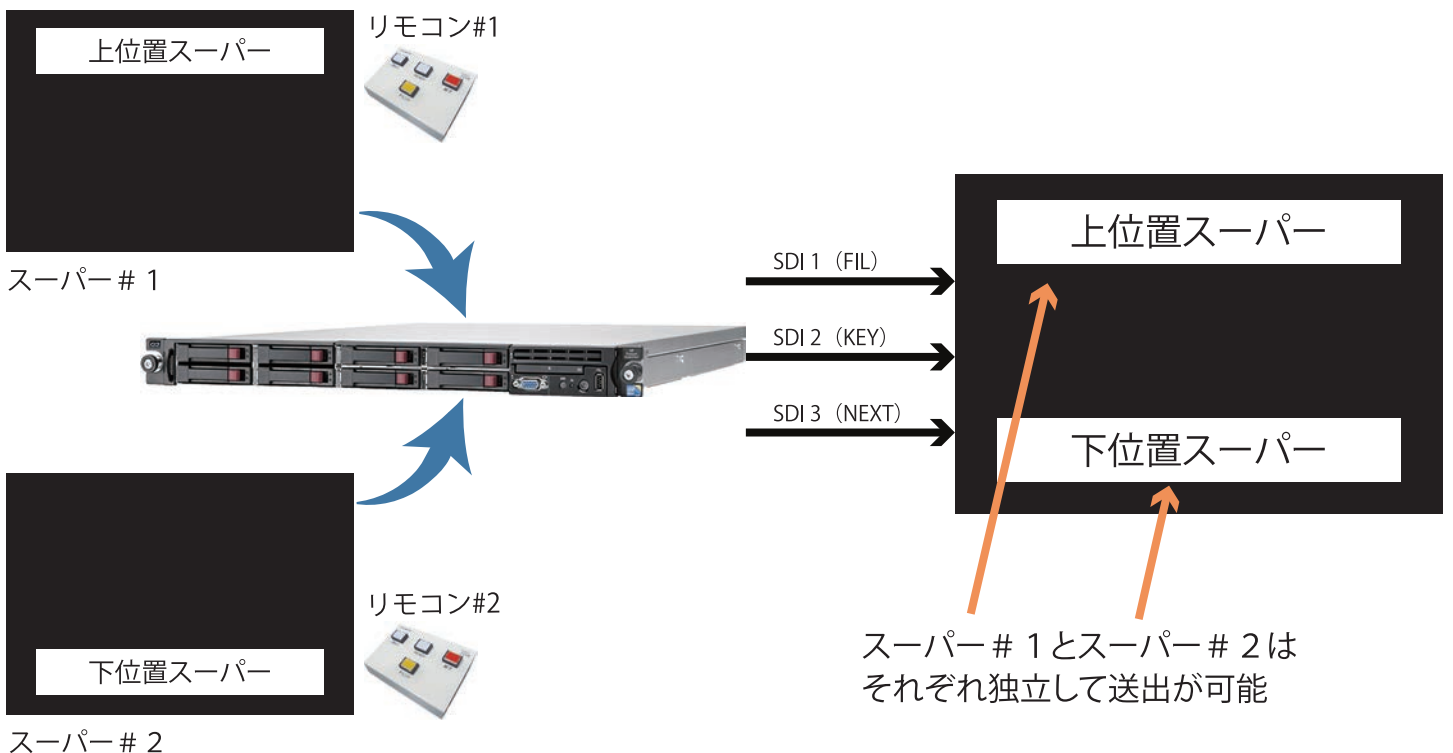

複数のテロップを この1台で合成

複数のテロップを非同期で内部合成

さまざまなテロップ送出に対応

- ・ 複数テロップを非同期に別々の操作系で制御できます。
- ・ 上位置・下位置スーパー、L字スーパーなどのほかにトリキリ送出も一台でOK。
- ・ 複数のテロップを同時に合成可能。個別制御もできます。

速報業務に必要な機能・装置がオールインワン

- ・ 受信したデータを即時解析、有効なデータだけを判定して送出します。続報も随時更新。
- ・ データの状況に合わせて、スーパーの種類を変更して送出。
- ・ データ受信をメールやアラーム装置でお知らせ。データ種類で複数音声や回転灯が選べます。
- ・ リモコンボックスで頭出し、テイク、終了が簡単にできます。

いざというとき安心！24時間365日リモート監視！

- ・ 万が一のトラブルのときにも迅速に初動対応いたします。
- ・ 送出機のCPU、ファン、HDD、電源などハードウェアをしっかりチェック。
- ・ リモコンボックス・アラーム装置等の外部機器も監視します
- ・ 24時間電話で対応します。

マルチテロップ本体仕様

型番：VPG-2000

サイズ	426×692×43mm (1Uラックマウント型)
映像入出力	SDI入力1系統 SDI出力3系統 (FIL、KEY、NEXT)
リファレンス	HD3 値 or BB
表示フォーマット	HD : 1080i (1920×1080 59.94/60Hz) SD : 480 (720×487 59.94/60Hz)
エフェクト	スライド、ロール、ディゾルブ、ワイプ、多面合成、L字合成等
音声入出力	SDIエンベデッド
音声データ形式	MP3、WAV
電源	100-120V (50/60Hz) 約250W 冗長化電源

オプション

アラームユニット

型番：VPG-AL100
情報入電時に鳴動するアラーム装置。
情報種別に合わせて音声・回転灯を変更可能。

リモコンボックス

型番：VPG-RB100
頭出し、テイク、終了などの送出操作が簡単に行えるリモコンボックス。

インターフェースボックス

型番：VPG-IF101
オプション装置を複数接続外部制御信号（接点/シリアル）を接続。
RS232C×5、RJ-45×10、Amphe-P36×2に対応。