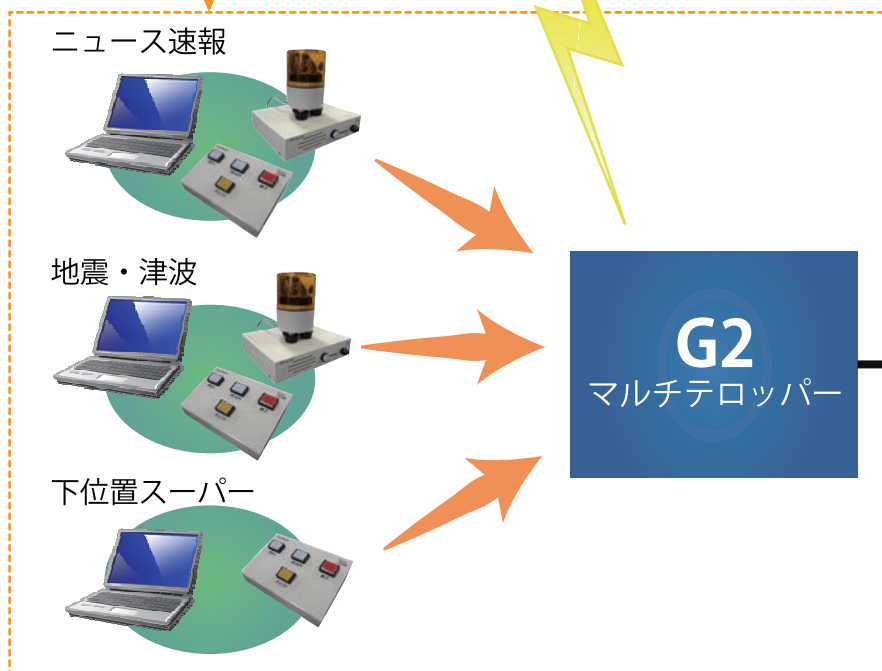

地震・津波

緊急地震

ニュース

地上波 27局の導入実績

速報業務がこれ1台でOK

この1台でこんなことができます

- 自社配信により、迅速に緊急地震速報を入電し、自動でスーパーを表示します。
- 入電するとアラーム装置が鳴り、関係者へメールを配信します。
- 地震速報・津波速報の情報を受信し、スーパーやトリキリで送出。
- 入力したニュース速報情報をスーパーで緊急送出できます。
- 専用リモコンボックスでテイク・終了・頭出しなどのオンエア操作ができます。
- ニュース速報送出中に地震速報が入電した場合でも別々の操作系で制御が可能。

固定スーパー表示中も速報スーパーが表示できます

番宣中に速報が入電しても重ねて表示します。

それぞれのスーパーを別々にオンエア操作（テイクや終了）させることができます。

番宣中に速報が入電

システム構成例

速報は以下のようなシステム構成で配信されます。

<ビジョンストリーム サポートセンター>

リモート監視

緊急地震速報
地震・津波速報

<気象庁>

(気象業務支援センター)

<テレビ局>

製造元

Vision Stream

株式会社ビジョンストリーム
札幌市中央区北4条西6丁目 毎日札幌会館8F
TEL 011-206-0395 FAX 011-206-0396

販売元